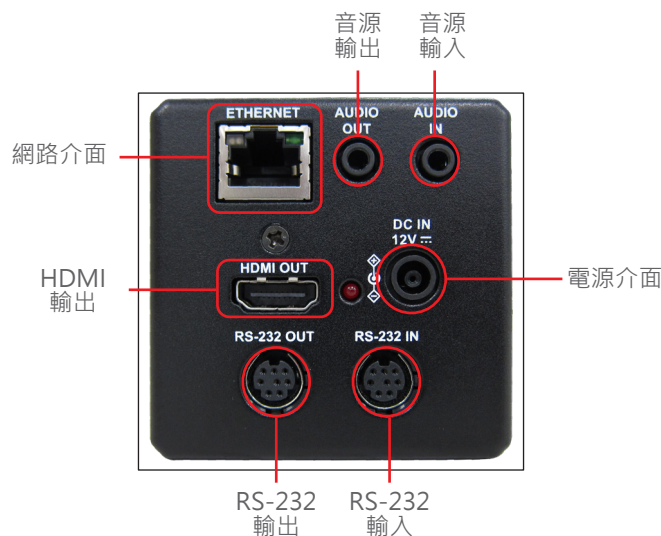

產品規格

攝影機		輸出介面	
影像感測器	1/2.5" 8.57 MP CMOS	HDMI	2160p59.94
輸出規格	2160p : 60 / 59.94 / 50 / 30 / 29.97 / 25 1080p : 60 / 59.94 / 50 / 30 / 29.97 / 25 720p : 59.94 / 50 / 29.97 / 25 1080i : 60 / 59.94 / 50	多訊號串流	HEVC(H.265) 2160p 60fps H.264 1080p 60fps H.264 640x360 30fps
影像輸出介面	HDMI2.0 / Ethernet	影片壓縮	H.264 / HEVC(H.265)
光學變焦	30倍	網路	
數位變焦	12倍	影像串流	RTSP / RTMP / RTMPS / MPEG-TS / SRT
水平視角	68°	乙太網路供電 (POE)	PoE (IEEE802.3af)
垂直視角	38.3°	音訊	
對角線視角	78°	音源輸入	Line In/Mic In
光圈	F1.6~F3.4	音源輸出	Ethernet / HDMI
焦距	4.6mm~135mm	音訊壓縮	G.711
快門速度	1 ~ 1/10,000 秒	攝影機控制	
最小對焦距離	1.5m (廣角端 / 遠端)	控制介面	RS-232 / Ethernet
信噪比	> 50dB	控制協定	VISCA / VISCAIP / PELCO D / ONVIF
最低照度	0.1 lux (F1.6, 50IRE, 30fps)	一般	
聚焦功能	自動 / 手動 / 智能對焦 (Smart AF)	電源	12V +/- 20%
增益	自動 / 手動	功率消耗	PoE: 10W DC In: 9W
白平衡	自動 / 手動	重量	1kg (2.2lbs)
曝光控制	自動 / 手動	尺寸	170 x 67 x 67mm (6.7" x 2.6" x 2.6")
寬動態範圍 (WDR)	有		
3D 降噪	有		
影像翻轉	有		
內建指示燈	有		
預設位	256		

輸出/輸入介面

Lumens®

捷揚光電股份有限公司
30288 新竹縣竹北市台元街20號5樓
Tel: +886-3-552-6255
Fax: +886-3-552-6256

www.MyLumens.com